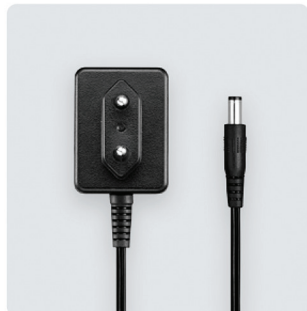

Дополнительные аксессуары:

AC Адаптер

DCPWR-C3000/4000/ 4050-5V2A-EU

Блок питания I/P: 100-240V,
O/P: 5V2A, DC используется с
адаптером/насадкой и докстанцией